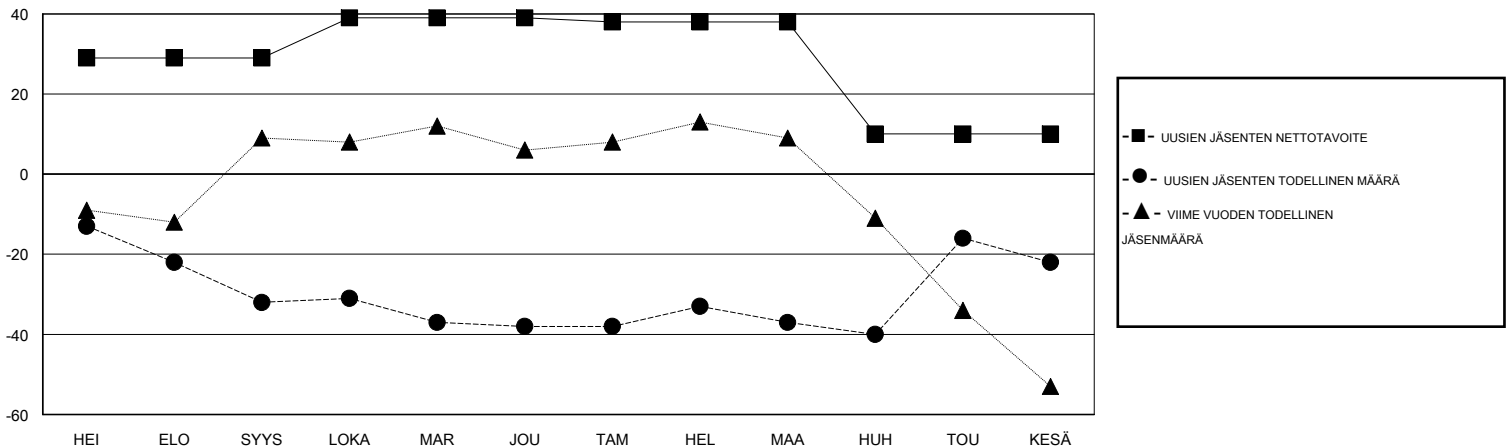

# MONTHLY MEMBERSHIP PROGRESS REPORT

District 107 D

Results as of: 6/30/2017

GMT: OPEN

SIJAINI FINLAND

GMT VAALIPIIRI

Klubit				jäsenä			
TULOKSET 2016-2017				TULOKSET 2016-2017			
NELJÄNNES	UUDEN KLUBIN TAVOITE	UUDET KLUBIT	LOPETETUT KLUBIT	NELJÄNNES	UUSIEN JÄSENTEN NETTOTAVOITE (ei uudelleen otetut tai siirrot)	UUSIEN JÄSENTEN TODELLINEN MÄÄRÄ (ei uudelleen otetut tai siirrot)	POISTETUT JÄSENET (mukaan lukien siirrot)
HEI/ELO/SYYS	1	0	0	HEI/ELO/SYYS	29	14	46
LOKA/MAR/JOU	0	0	2	LOKA/MAR/JOU	10	26	32
TAM/HEL/MAA	0	0	0	TAM/HEL/MAA	-1	22	21
HUH/TOU/KESÄ	0	0	0	HUH/TOU/KESÄ	-28	49	34

TAVOITTEET JA UUDET KLUBIT, KUMULATIIVINEN

TAVOITTEET JA JÄSENET, KUMULATIIVINEN

LAKKAUTETUT KLUBIT: 2

44 CLUBS OF 69 LISÄNNYT YHDEN TAI USEAMMAN UUTTA JÄSENTÄ

SUKUPUOLIJAKAUMA

MIES 1,603 (86.84%)  
NAINEN 243 (13.16%)