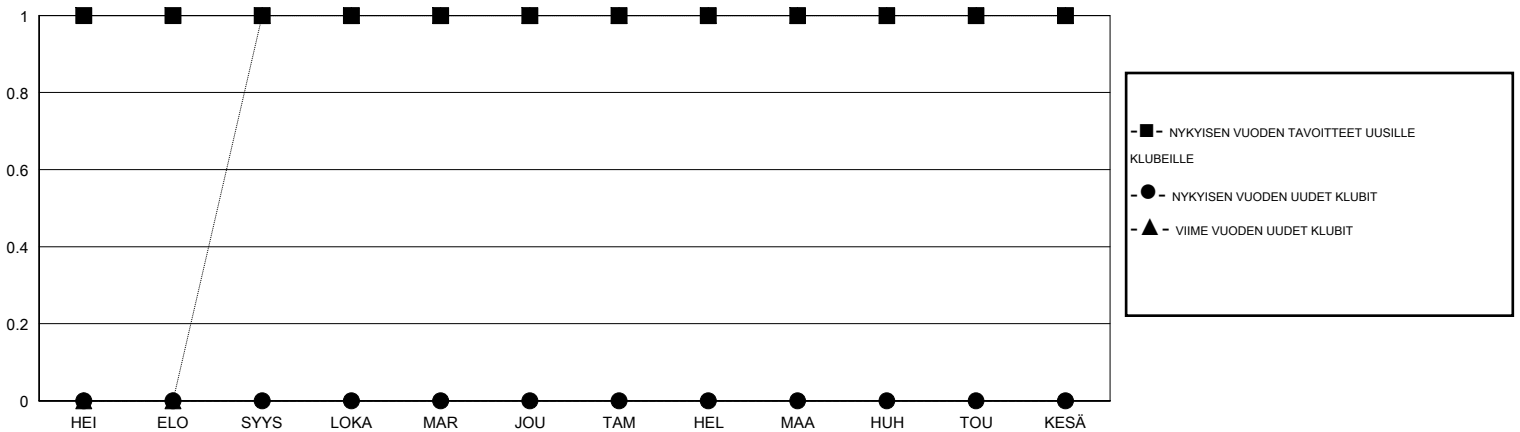

# MONTHLY MEMBERSHIP PROGRESS REPORT

District 107 D

Results as of: 6/30/2017

GMT: OPEN

SIJAINI FINLAND

GMT VAALIPIIRI

Klubit				jäsenä			
TULOKSET 2016-2017				TULOKSET 2016-2017			
NELJÄNNES	UUDEN KLUBIN TAVOITE	UUDET KLUBIT	LOPETETUT KLUBIT	NELJÄNNES	UUSIEN JÄSENTEN NETTOTAVOITE (ei uudelleen otetut tai siirrot)	UUSIEN JÄSENTEN TODELLINEN MÄÄRÄ (ei uudelleen otetut tai siirrot)	POISTETUT JÄSENET (mukaan lukien siirrot)
HEI/ELO/SYYS	1	0	0	HEI/ELO/SYYS	29	14	46
LOKA/MAR/JOU	0	0	2	LOKA/MAR/JOU	10	26	32
TAM/HEL/MAA	0	0	0	TAM/HEL/MAA	-1	22	21
HUH/TOU/KESÄ	0	0	0	HUH/TOU/KESÄ	-28	49	34

TAVOITTEET JA UUDET KLUBIT, KUMULATIIVINEN

TAVOITTEET JA JÄSENET, KUMULATIIVINEN

LAKKAUTETUT KLUBIT: 2

44 CLUBS OF 69 LISÄNNYT YHDEN TAI USEAMMAN UUTTA JÄSENTÄ

SUKUPUOLIJAKAUMA

MIES 1,603 (86.84%)  
NAINEN 243 (13.16%)